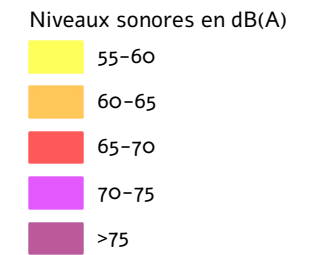

Zones exposées au bruit - carte de "type a" - LDEN

Courbes isophones en Lden (Level day evening night) par pas de 5 en 5, de 55 dB(A) à supérieur à 75 dB(A) pour le réseau communal du Département de la Dordogne dont le trafic est supérieur à 3M véh / an.

**PRÉFET
DE LA
DORDOGNE**

*Liberté
Égalité
Fraternité*

Gestionnaire : DIRCO

Voie : N21 - planche 6/8