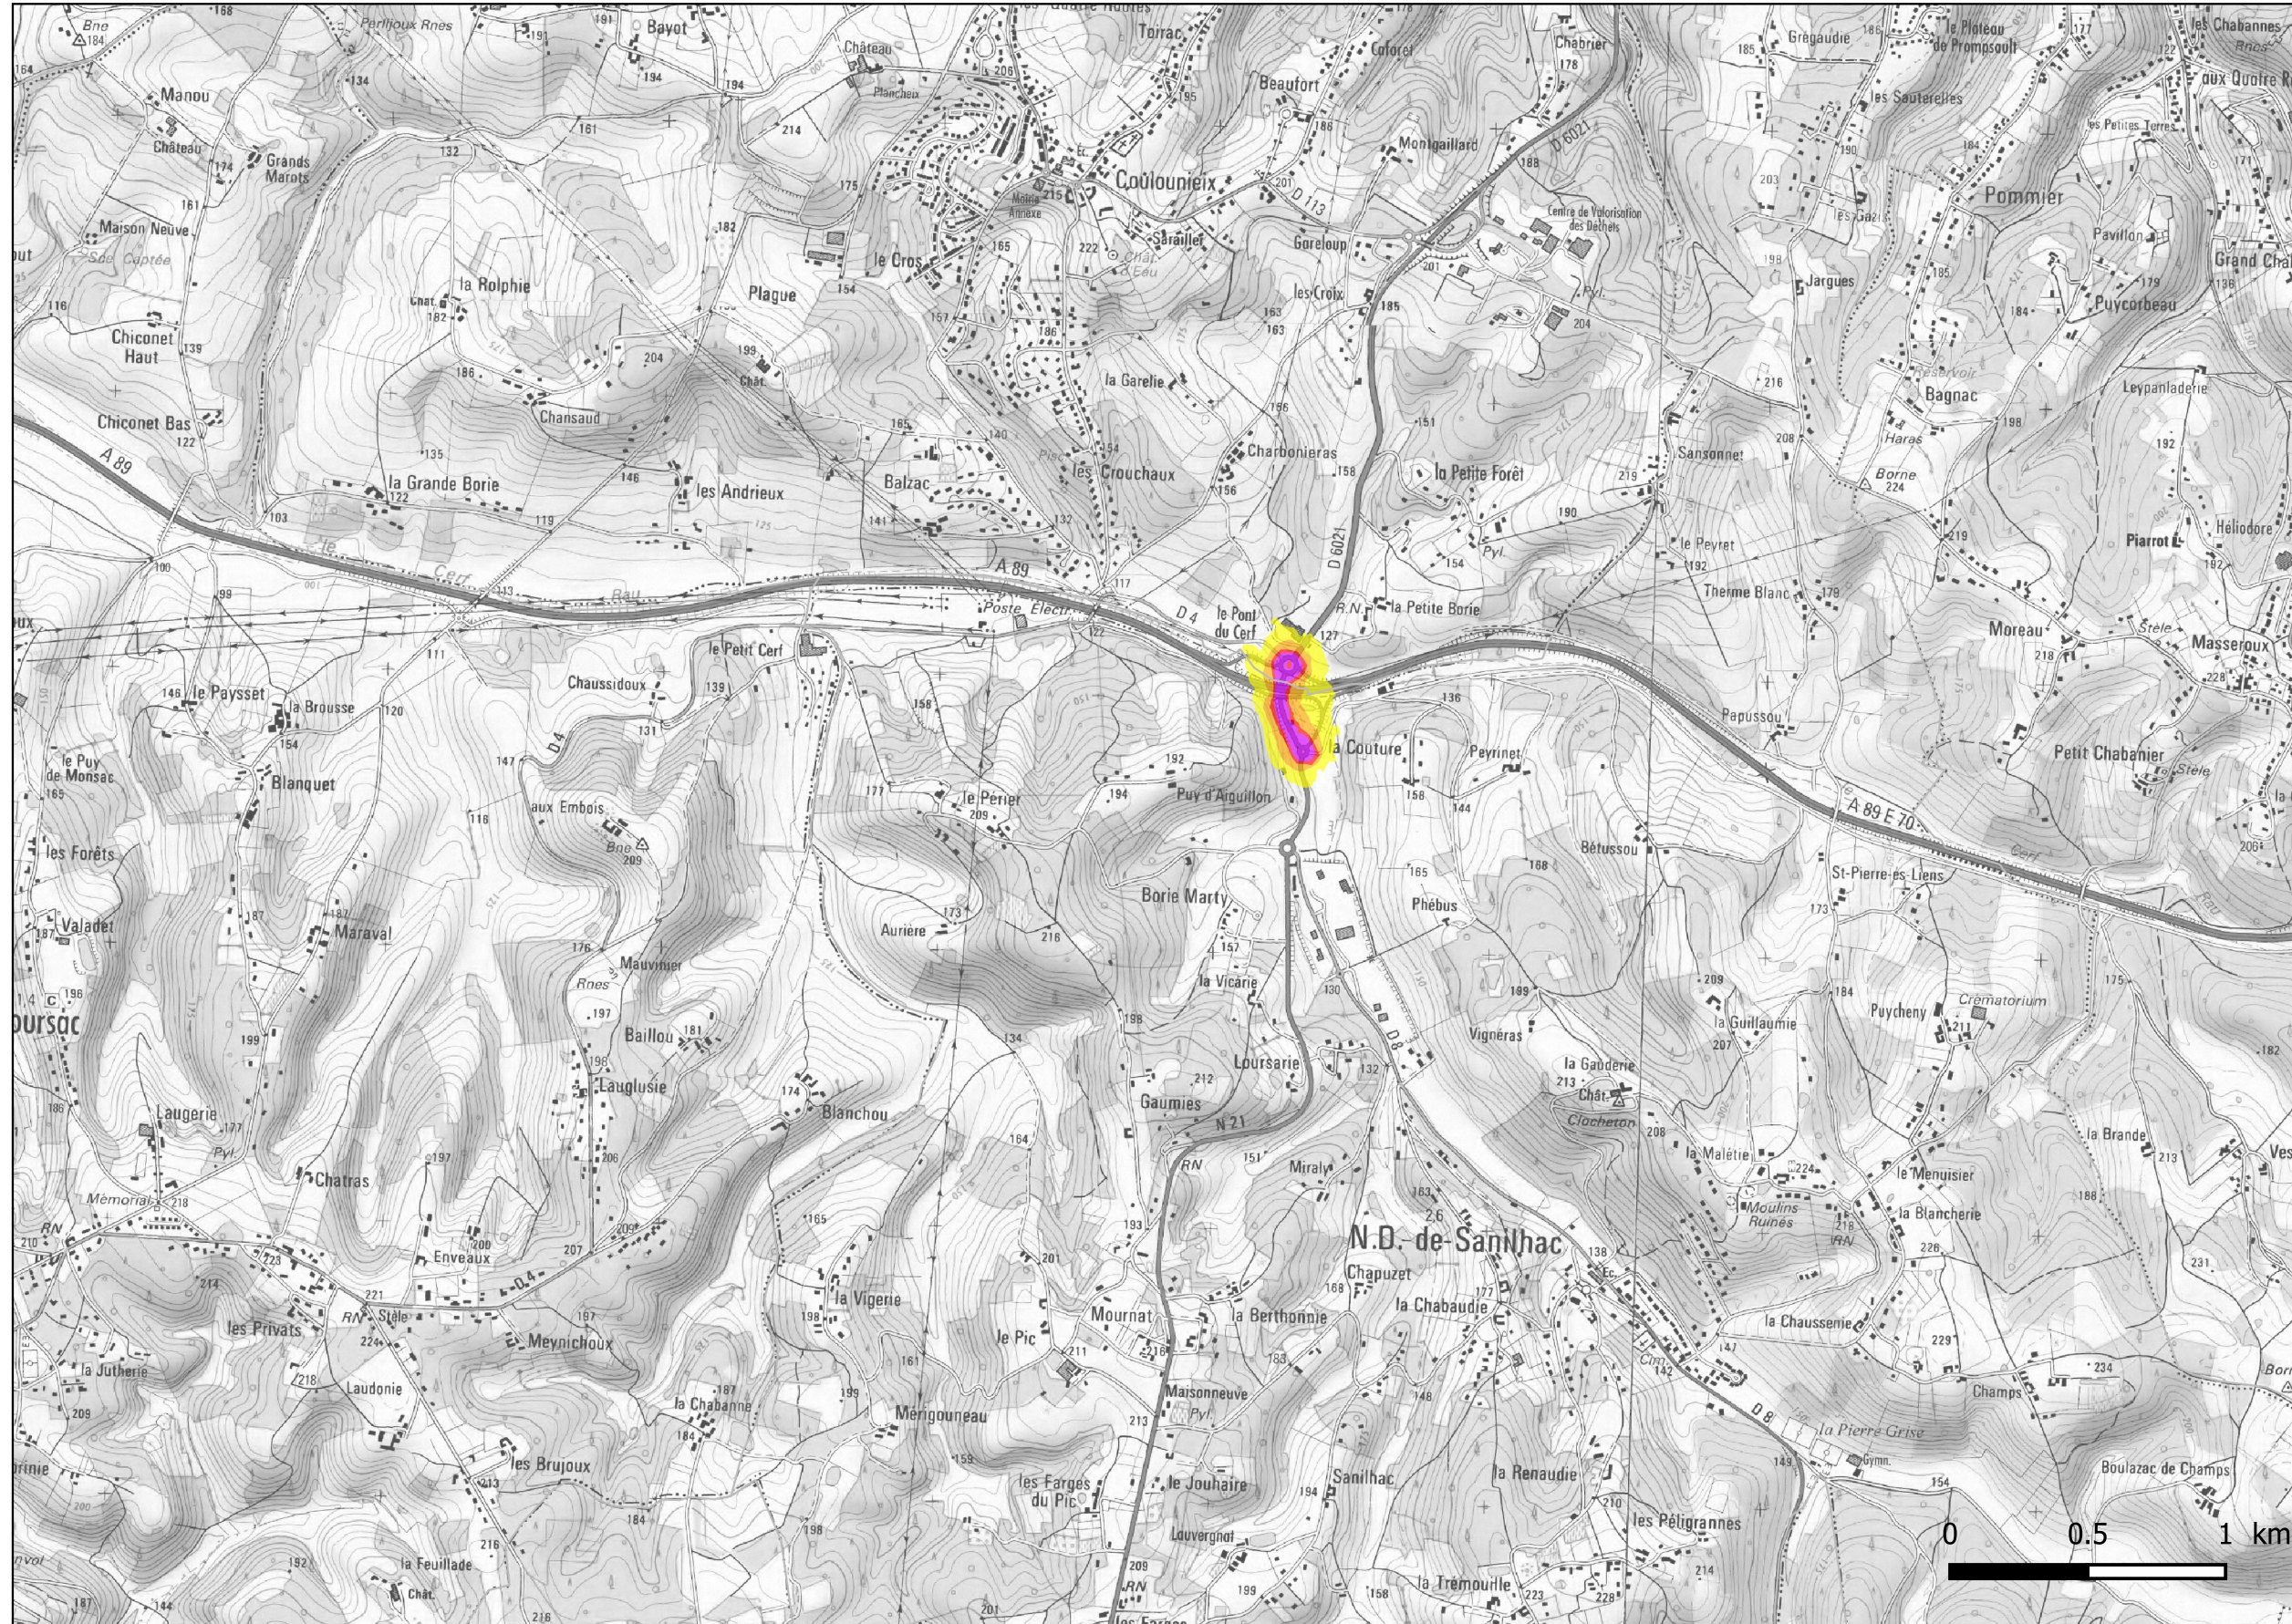

Zones exposées au bruit - carte de "type a" - LDEN

Courbes isophones en Lden (Level day evening night) par pas de 5 en 5, de 55 dB(A) à supérieur à 75 dB(A) pour le réseau communal du Département de la Dordogne dont le trafic est supérieur à 3M véh / an.

**PRÉFET
DE LA
DORDOGNE**

*Liberté
Égalité
Fraternité*

Gestionnaire : DIRCO

Voie : N21 - planche 6/8

Format d'impression A3